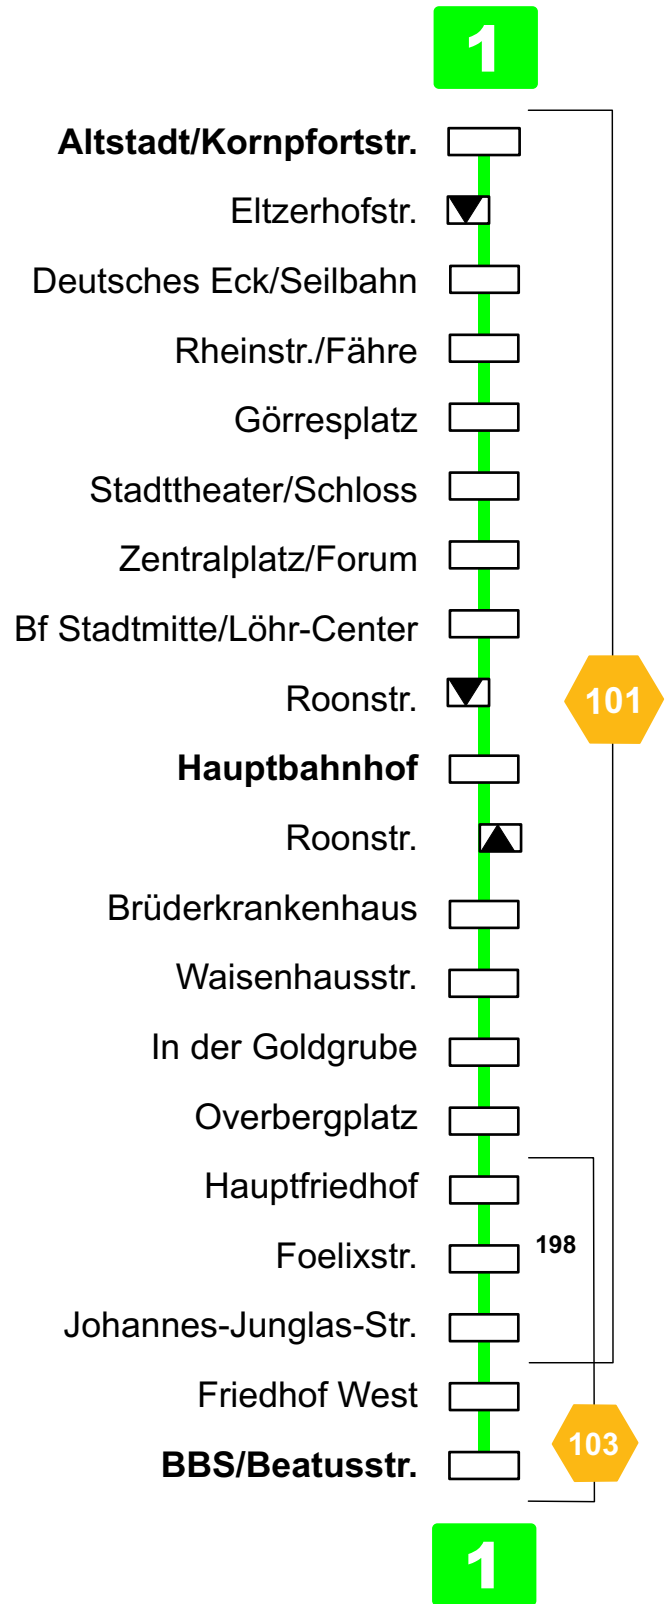

## Linie 1

**1** Altstadt  
Koblenz-Zentrum  
Goldgrube

▼ Haltestelle wird in einer Richtung angefahren

103 Tarifwabe

198 Überlappungszone

# Fahrplan 2018

1

Goldgrube - KO-Zentrum - Deutsches Eck - Altstadt

# Fahrplan 2018

1

Altstadt - Deutsches Eck - KO-Zentrum - Goldgrube